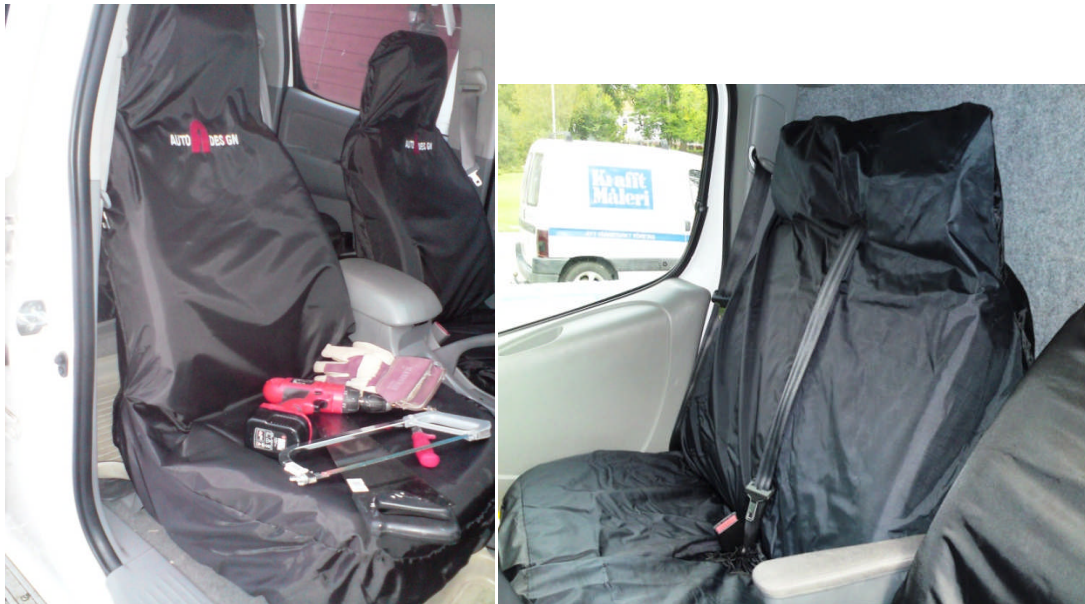

AUTO DESIGN

Art: 40-1101 Överdrag till 2 framstolar.

40-1103 Överdrag till Singel + Dubbel framstol

Skyddsöverdrag "Heavy Duty" skyddar bilens klädsel mot smuts, väta och mekanisk slitage. Lätta att ta bort och sätta dit. Universell till alla Bilmärken.