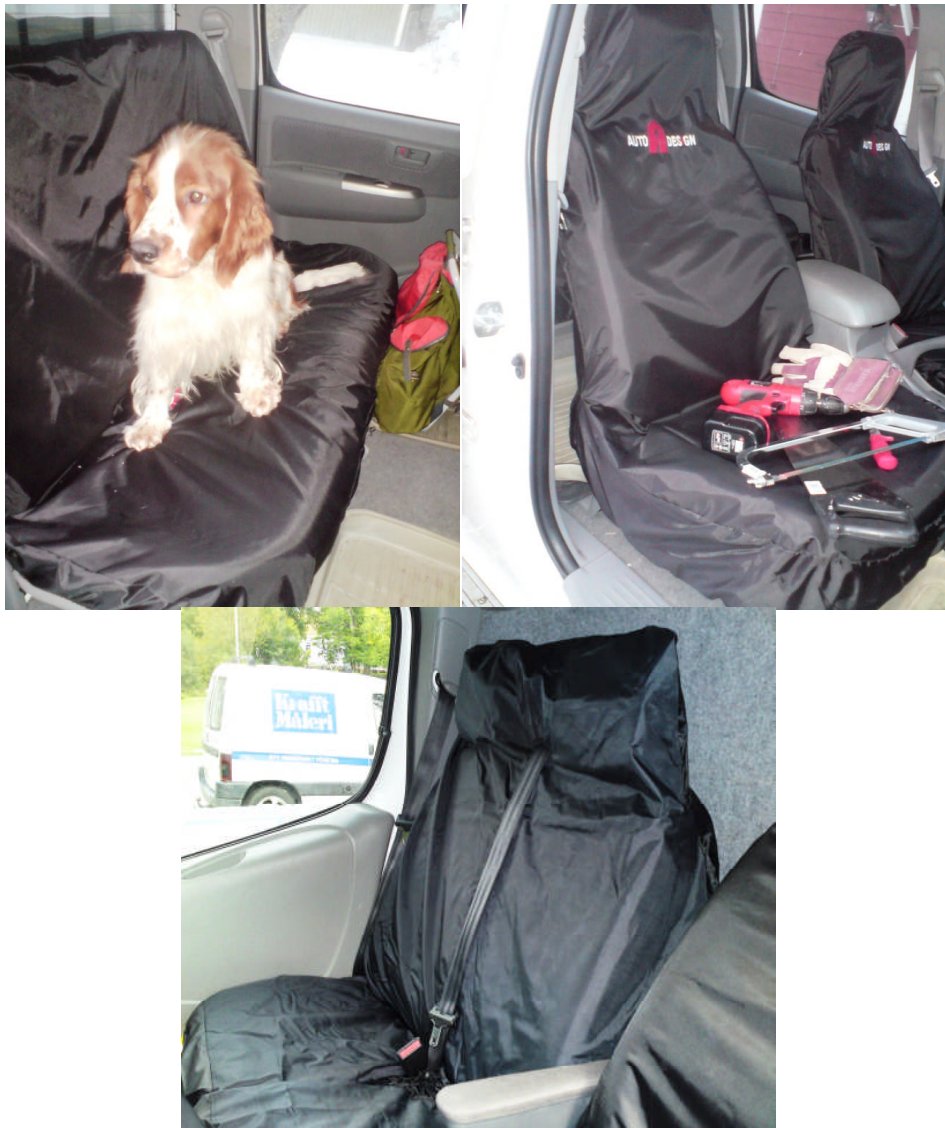

AUTO DESIGN

- Art: 40-1101 Överdrag till 2 framstolar.**
40-1102 Överdrag till 2 framstolar samt baksäte.
40-1103 Överdrag till Singel + Dubbel framstol

Skyddsöverdrag "Heavy Duty" skyddar bilens klädsel mot smuts, väta och mekanisk slitage. Lätta att ta bort och sätta dit. Universell till alla Bilmärken.