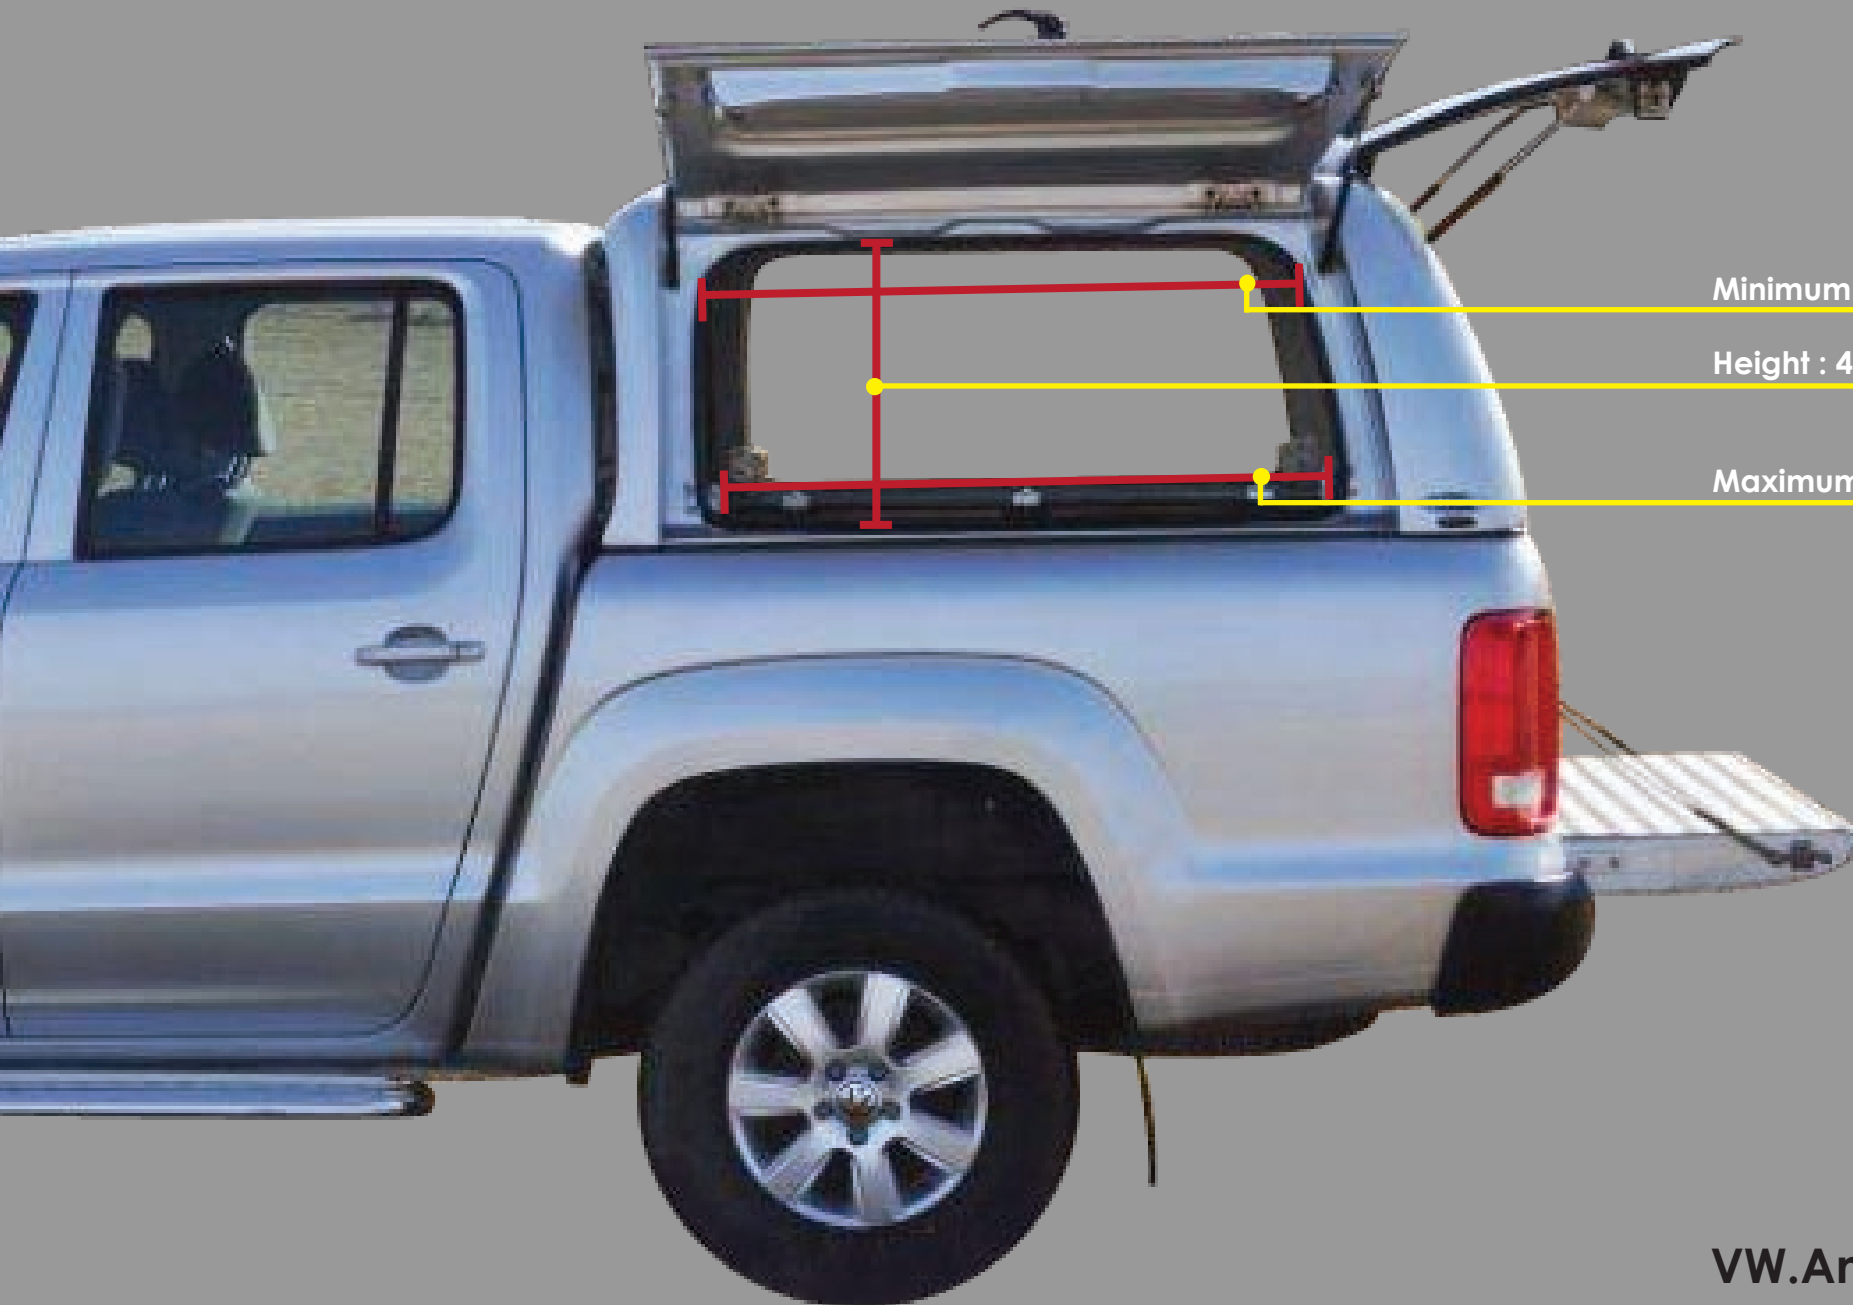

Minimum Width : 1,030 mm

Maximum Width : 1,130 mm

Tailgate Frame Height : 1,030 mm

Internal Height : 1,100 mm

Minimum Width : 990 mm

Height : 470 mm

Maximum Width : 1,040 mm