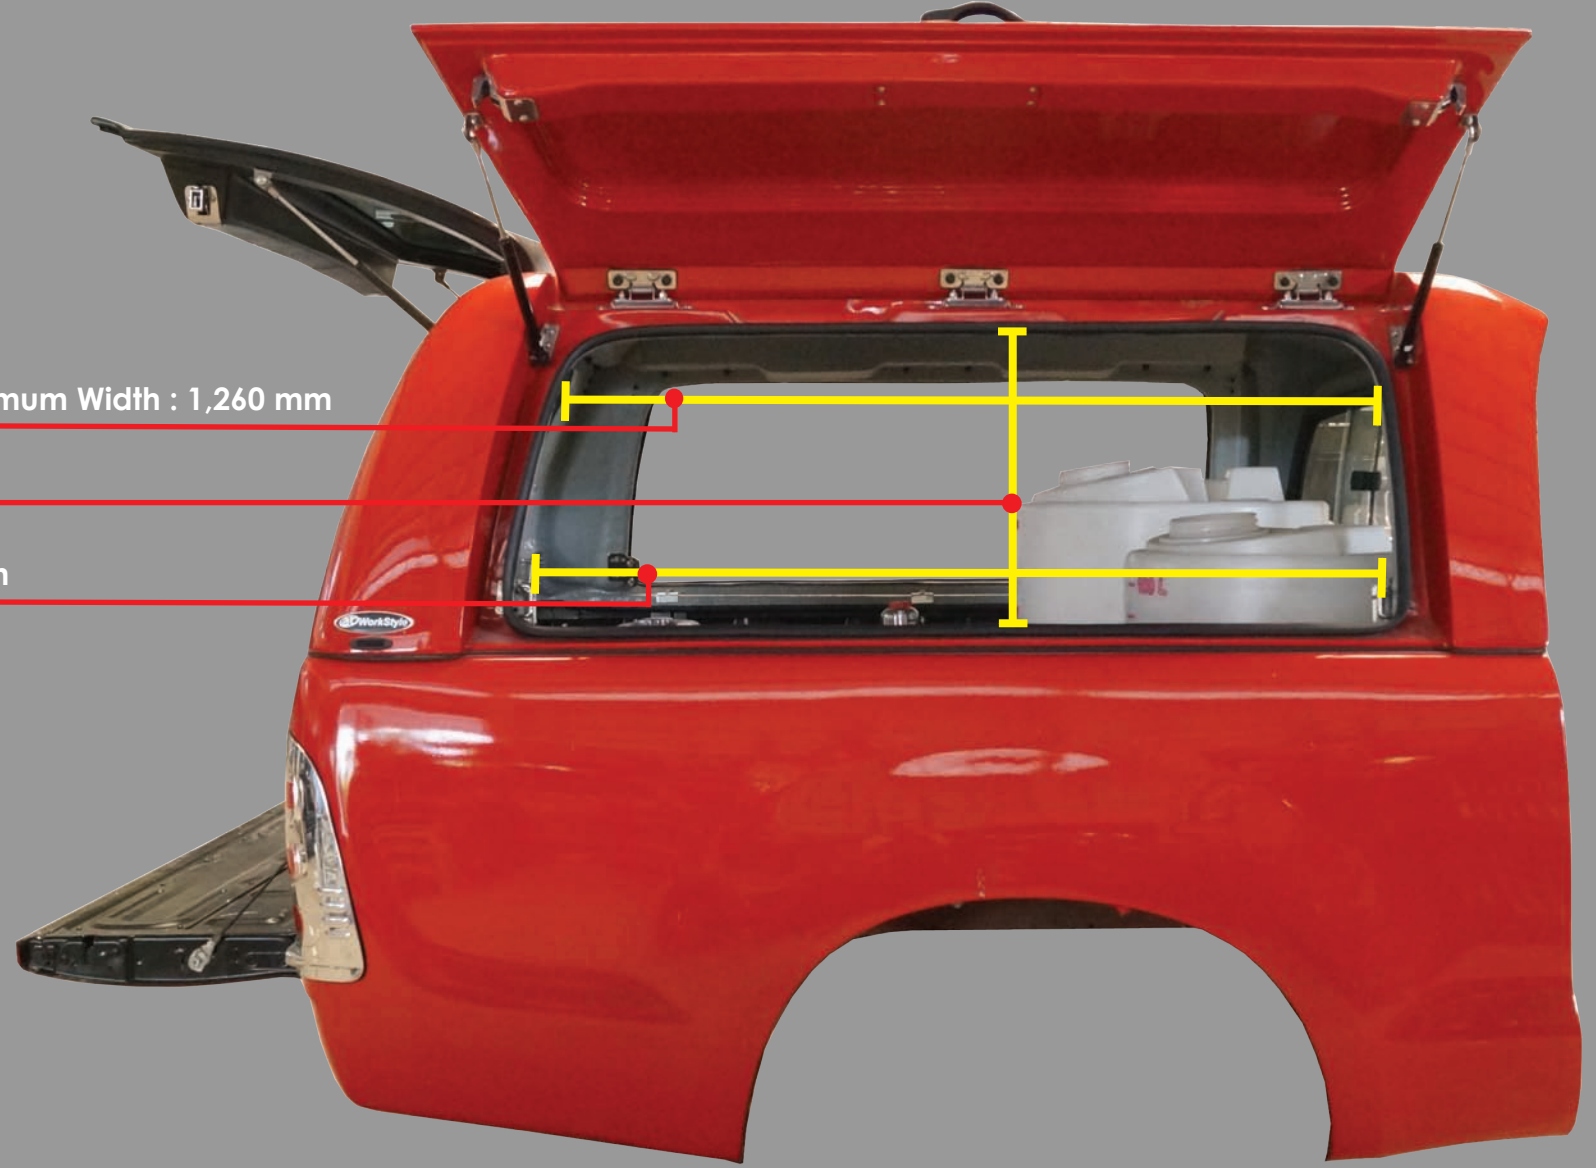

Toyota Hilux.MK.6-7-8 (Vigo) Extra-Cab

Minimum Width : 1,260 mm

Height : 485 mm

Maximum Width : 1,290 mm